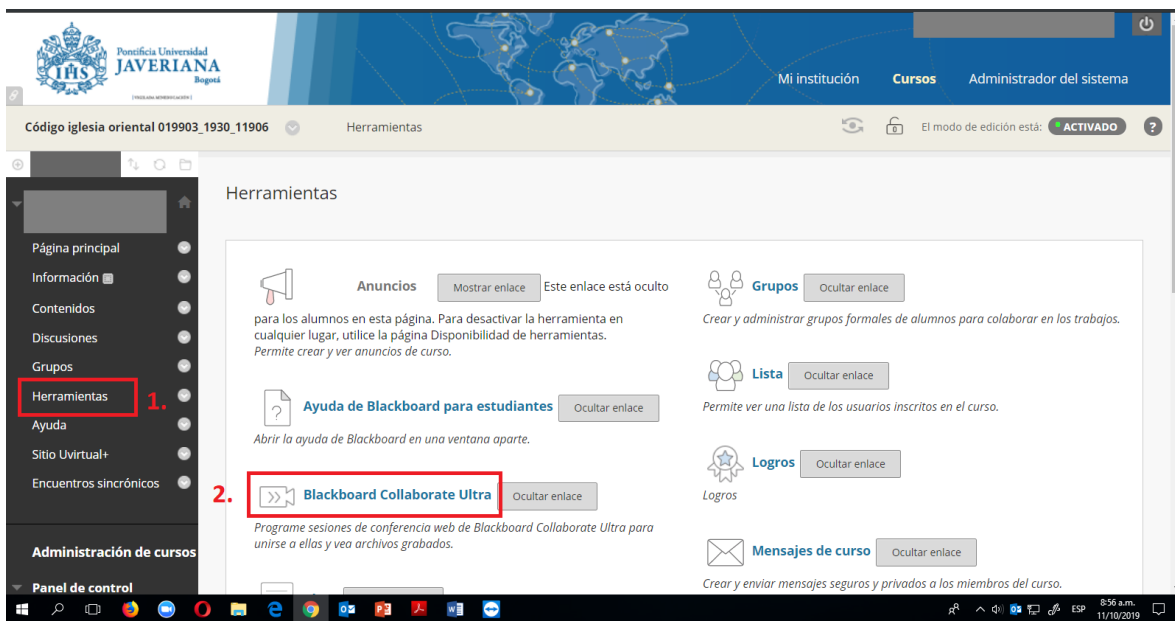

## Acceso a Blackboard Collaborate Ultra desde un curso en Blackboard Learn.

Los cursos de Blackboard Learn cuentan con acceso a un **aula remoto** en Blackboard Collaborate Ultra. A continuación, la ruta a seguir:

Ingrese al curso y luego, vaya a la sección **Herramientas** que se encuentra en el menú de navegación ubicado en el costado izquierdo. Al ingresar, encontrará

 **Blackboard Collaborate Ultra** Haga clic allí.

Encontrará el aula virtual llamada **Sala del curso** la cual se ha creado por defecto. Para acceder, haga clic allí.

Pontificia Universidad JAVERIANA Bogotá

centro atico

Mi institución Cursos Administrador del sistema