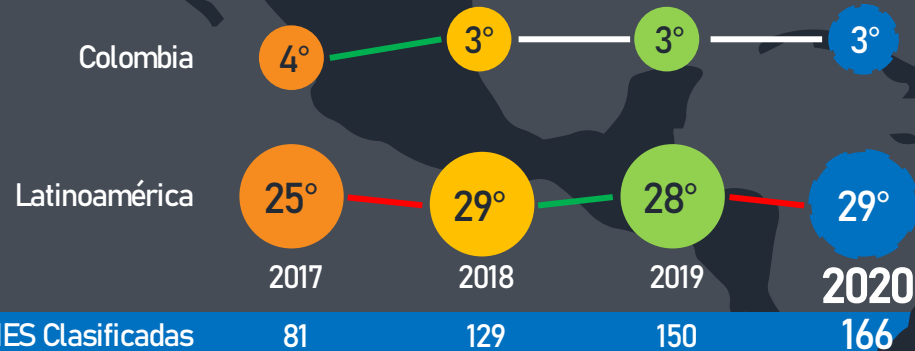

64,0/100
Puntuación general (PG)

En puntuación general, la Pontificia Universidad Javeriana obtiene el resultado más alto comparado con el promedio de los últimos cuatro años.

Evolución de las posiciones de la Pontificia Universidad Javeriana para las últimas 4 ediciones

IES Clasificadas: 2017 (81), 2018 (129), 2019 (150), 2020 (166)

Posiciones primeras 5 IES en Colombia

-3	11°	PG. 80,2	=	Universidad de Los Andes
+6	16°	PG. 72,6	=	Universidad Nacional de Colombia
-1	29°	PG. 64,0	=	Pontificia Universidad Javeriana
-9	45°	PG. 55,5	=	Universidad de Antioquia
+2	69°	PG. 43,9	+1	Universidad ICESI

En esta edición, la PUJ se encuentra entre el 17% de las universidades con mejor desempeño en Latinoamérica. Las primeras 4 Universidades posicionadas en Colombia han logrado mantener su posición en la clasificación comparada con la edición anterior.