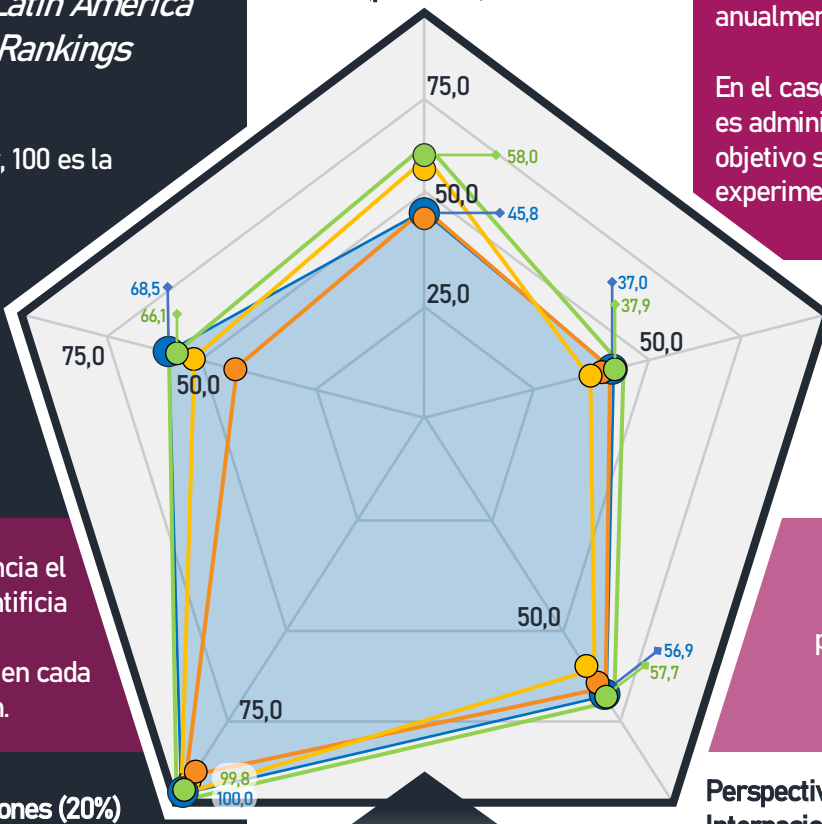

En esta edición, la PUJ se encuentra entre el 17% de las universidades con mejor desempeño en Latinoamérica. Las primeras 4 Universidades posicionadas en Colombia han logrado mantener su posición en la clasificación comparada con la edición anterior.

2017 2018 2019 2020

Ediciones THE *Latin America University Rankings*

Nota: para cada indicador, 100 es la máxima puntuación

Investigación (34%)

Enseñanza (peso 36%)

Los indicadores de Enseñanza e Investigación tienen un componente evaluado por encuestas de reputación a nivel mundial que se llevan a cabo anualmente.

En el caso de investigación, el cuestionario es administrado por ELSevier, donde el objetivo son únicamente académicos experimentados.

Ingresos provenientes de la industria (2,5%)

En el gráfico de radar, la sombra azul representa la puntuación de la PUJ en el año 2020, comparada con las 3 ediciones anteriores.

Perspectiva Internacional (7,5%)

Citaciones es por excelencia el mejor indicador de la Pontificia Universidad Javeriana, mejorando la puntuación en cada edición de la clasificación.

Citaciones (20%)

Puntuación histórica de los indicadores obtenidos por la Pontificia Universidad Javeriana en los últimos 4 años para el THE *Latin America University Rankings*.