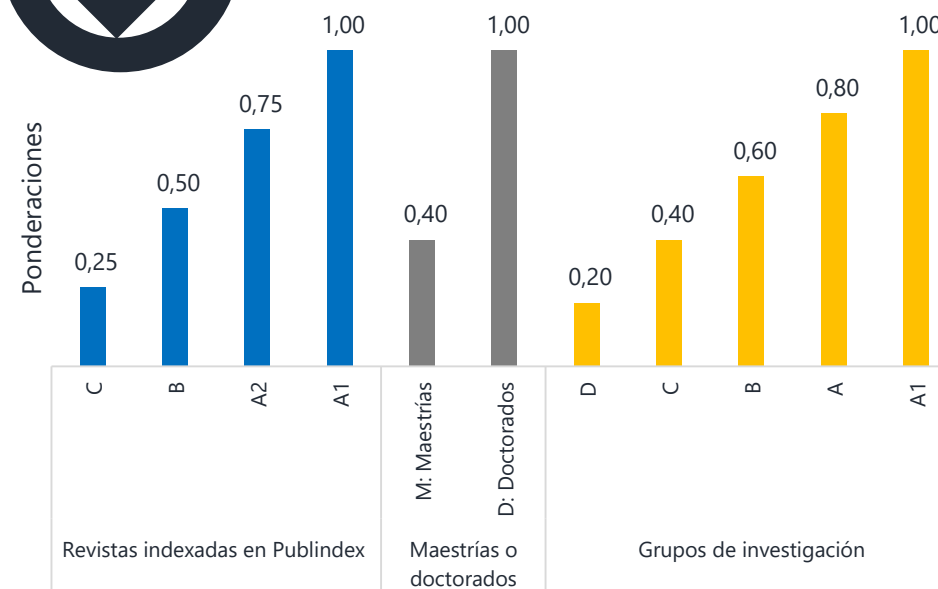

El corte de datos de variables se hizo para los que estuvieran vigentes hasta el 30 de junio de 2017.

Índice U-SAPIENS (IUS)

La clasificación U-Sapiens presenta adicionalmente un escalafón basado en el denominado "índice U-Sapiens" (IUS). Este índice busca relacionar el desempeño en investigación que tiene una institución con su capacidad investigativa en términos de su capital humano. Mientras el valor del índice es más alto, la Institución tiene mejor capacidad investigativa según la metodología.

U-SAPIENS 2018-1

Pontificia Universidad
JAVERIANA
Bogotá

Sapiens Research

Fuente: <http://www.srg.com.co>

¿Qué criterios tiene en cuenta U-SAPIENS para clasificar a las Universidades?

Las variables analizadas para generar esta clasificación fueron las siguientes:

- I. Revistas indexadas en el Índice Bibliográfico Nacional 2014-II;
- II. Maestrías y doctorados activos según el Ministerio de Educación-SNIES en relación con investigación: formación de investigadores y científicos.
- III. Grupos de investigación categorizados por Colciencias según convocatoria 737 de 2015.

pesos para cada uno de los indicadores.

Posiciones Colombia

1  Universidad Nacional de Colombia
Bogotá | ↗ IUS=0,2415

2  Universidad de Antioquia
Medellín | ↗ IUS=0,1481

3  Universidad del Valle
Cali | ↗ IUS=0,1245