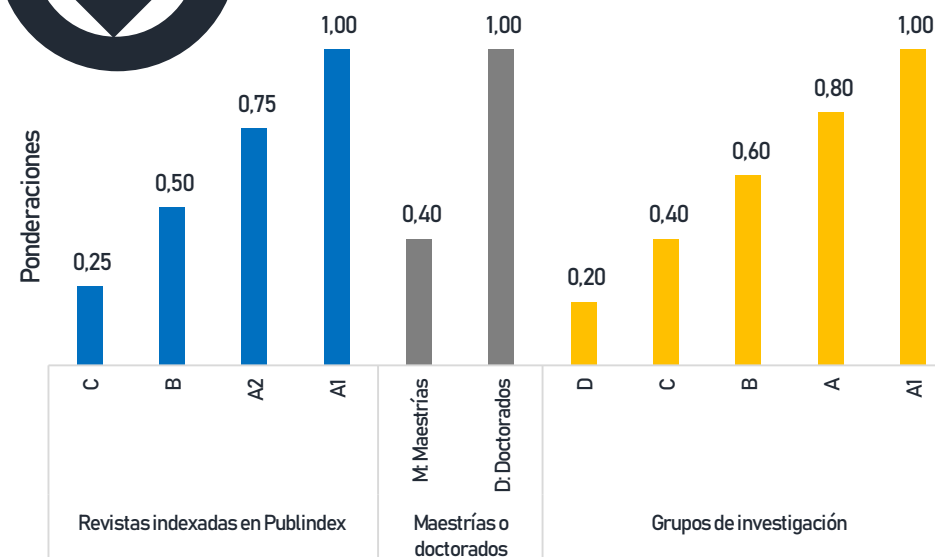

¿Qué es la Clasificación U-SAPIENS?

El Ranking U-Sapiens clasifica las IES colombianas según indicadores de investigación. Esta clasificación es reconocida para Colombia ante el observatorio internacional IREG. Como en la edición anterior, en esta se clasificaron 74 IES, entre las 361 IES activas de Colombia, tanto del sector oficial como del privado y entre sedes principales y seccionales. Solo el 20,5% de las IES activas lograron clasificar en U-SAPIENS 2019-2 y más del 70% de las IES clasificadas se encuentran acreditadas.

El corte de datos se hizo para la información que estuviera vigentes hasta el último día del segundo semestre de 2019. es importante notar que ya no se tienen en cuenta los grupos de investigación D, dejaron de aplicarse por el modelo de grupos de Colciencias desde mitad del año 2018.

Índice U-SAPIENS (IUS)

La clasificación U-Sapiens presenta adicionalmente un escalafón basado en el denominado "Índice U-Sapiens" (IUS). Este índice busca relacionar el desempeño en investigación que tiene una institución con su capacidad investigativa en términos de su capital humano. Mientras el valor del índice es más alto, la Institución tiene mejor capacidad investigativa según la metodología.

U-SAPIENS 2019-2

Pontificia Universidad
JAVERIANA
Bogotá

Sapiens Research

Fuente: <http://www.srg.com.co>

¿Qué criterios tiene en cuenta U-SAPIENS para clasificar a las Universidades?

Las variables analizadas para generar esta clasificación fueron las siguientes: