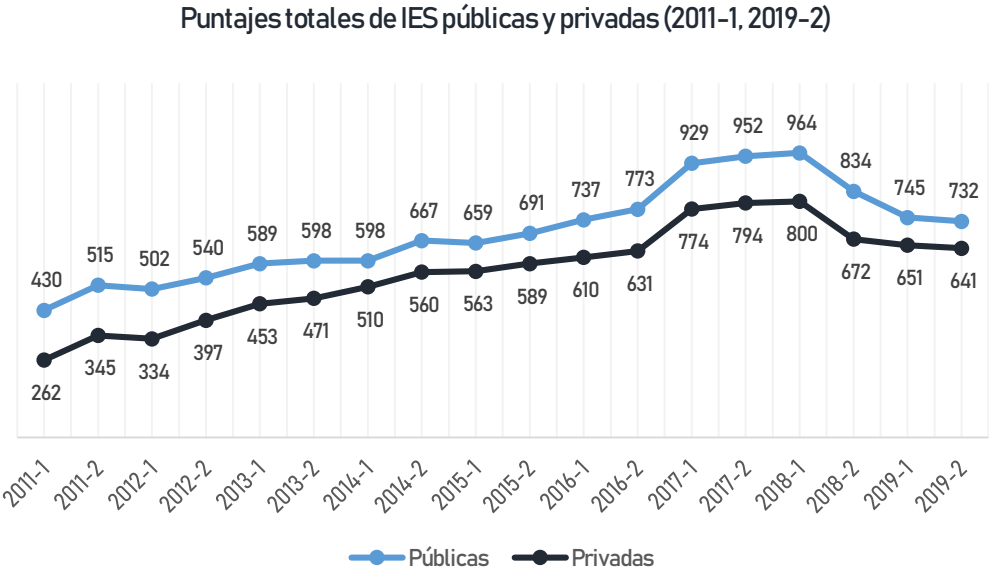

La acreditación en U-SAPIENS

Desde la versión anterior se han acreditado 3 nuevas IES privadas en alta calidad; 52 de 77 IES acreditadas del país se clasificaron en el ranking. En Colombia actualmente hay 42 universidades privadas acreditadas, de ellas 33 clasificaron en esta versión de la clasificación (78,6%).

De acuerdo a lo anterior, es notorio que una IES acreditada cumple con requisitos que U-SAPIENS tiene en cuenta para acumular puntos en el ranking, y si se mantiene esa tendencia en el país, muy seguramente se observen nuevas IES acreditadas clasificadas en futuras versiones de U-SAPIENS.

Fuente: [reporte U-Sapiens 2019-2](#)