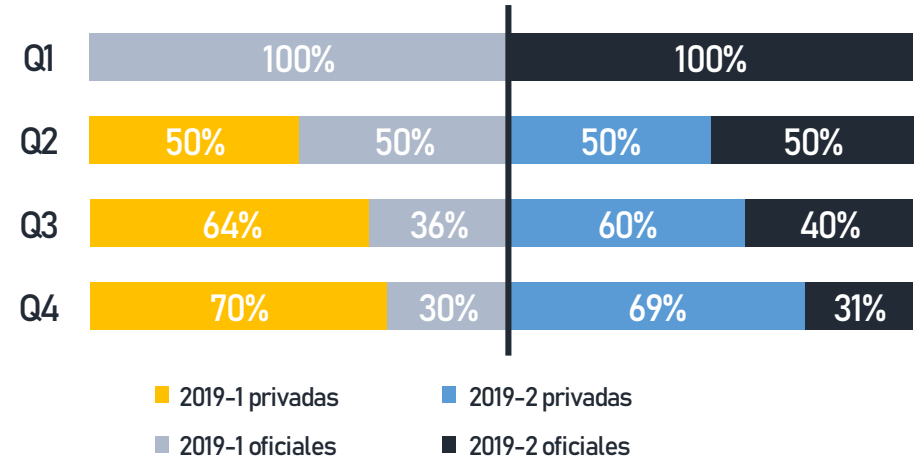

La acreditación en U-SAPIENS

Desde la versión anterior se han acreditado 3 nuevas IES privadas en alta calidad; 52 de 77 IES acreditadas del país se clasificaron en el ranking. En Colombia actualmente hay 42 universidades privadas acreditadas, de ellas 33 clasificaron en esta versión de la clasificación (78,6%).

De acuerdo a lo anterior, es notorio que una IES acreditada cumple con requisitos que U-SAPIENS tiene en cuenta para acumular puntos en el ranking, y si se mantiene esa tendencia en el país, muy seguramente se observen nuevas IES acreditadas clasificadas en futuras versiones de U-SAPIENS.

Fuente: [reporte U-Sapiens 2019-2](#)

U-SAPIENS 2019-2

Pontificia Universidad
JAVERIANA
Bogotá

Fuente: <http://www.srg.com.co>

“El Ranking U-Sapiens tiene varios indicadores. No solo están las posiciones y los puntajes, sino también los cuartiles, que básicamente aglomeran en 4 secciones iguales, diversa cantidad de IES. Para 2019-2, en Q1 hay 3 IES, todas oficiales; y en Q2 se observan 8 IES donde se encuentra la Pontificia Universidad Javeriana. En Total el 62% de las IES clasificadas es representado por las privadas y 38% las oficiales.”

“Según la tendencia desde 2011-1, cuando se publicó la primera versión, a medida que se baja de cuartil, hay más IES del sector privado; a diferencia de las públicas, donde hay menos”. De 2019-1 a 2019-2 no hubo mayores cambios; sin embargo, agregado al gráfico siguiente se observa que aunque mejoró la posición de las IES oficiales en comparación con 2019-1, las IES privadas dominan con su puntaje los cuartiles Q3 y Q4.”

Fuente: [reporte U-Sapiens 2019-2](#)