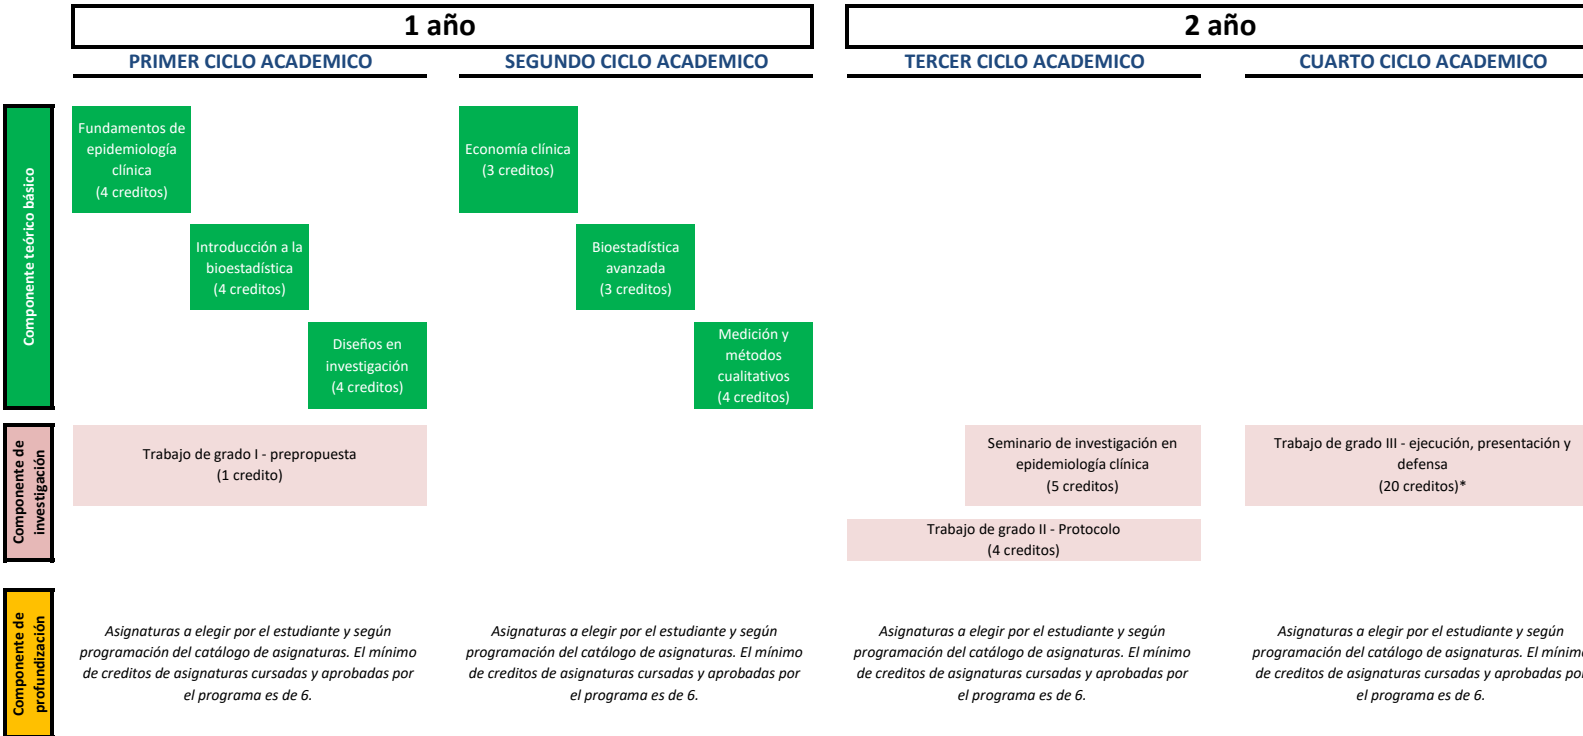

MODALIDAD TIEMPO COMPLETO

Viernes - 5:00 pm a 9:00 pm

Sábado - 7:00 am a 1:00 pm

*El estudiante podrá ejecutar y culminar su trabajo de grado durante este semestre o extenderse hasta 2 años.