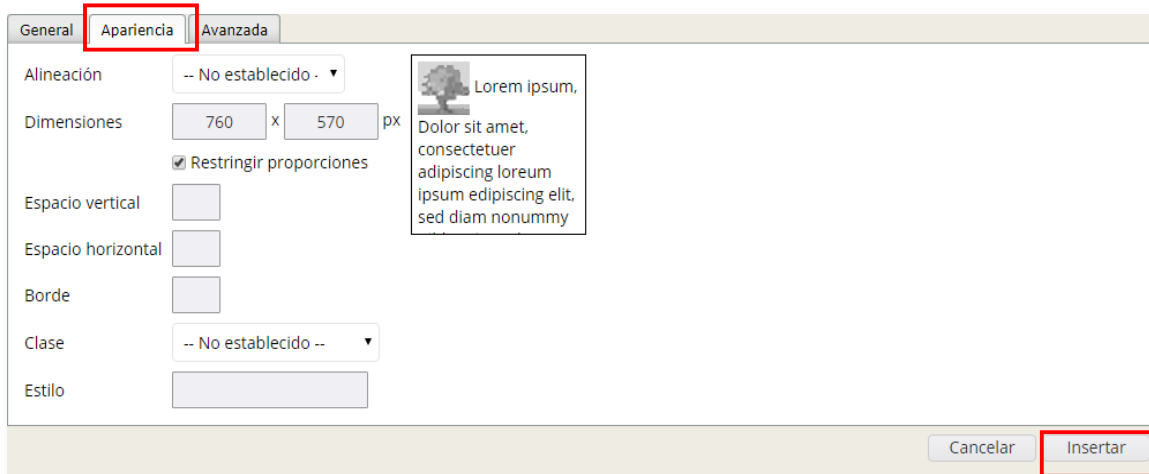

3. Si quiere configurar la apariencia (tamaño, alineación, etc.) de la imagen, puede hacerlo con las opciones del botón Apariencia. Finalmente, haga clic en Insertar.